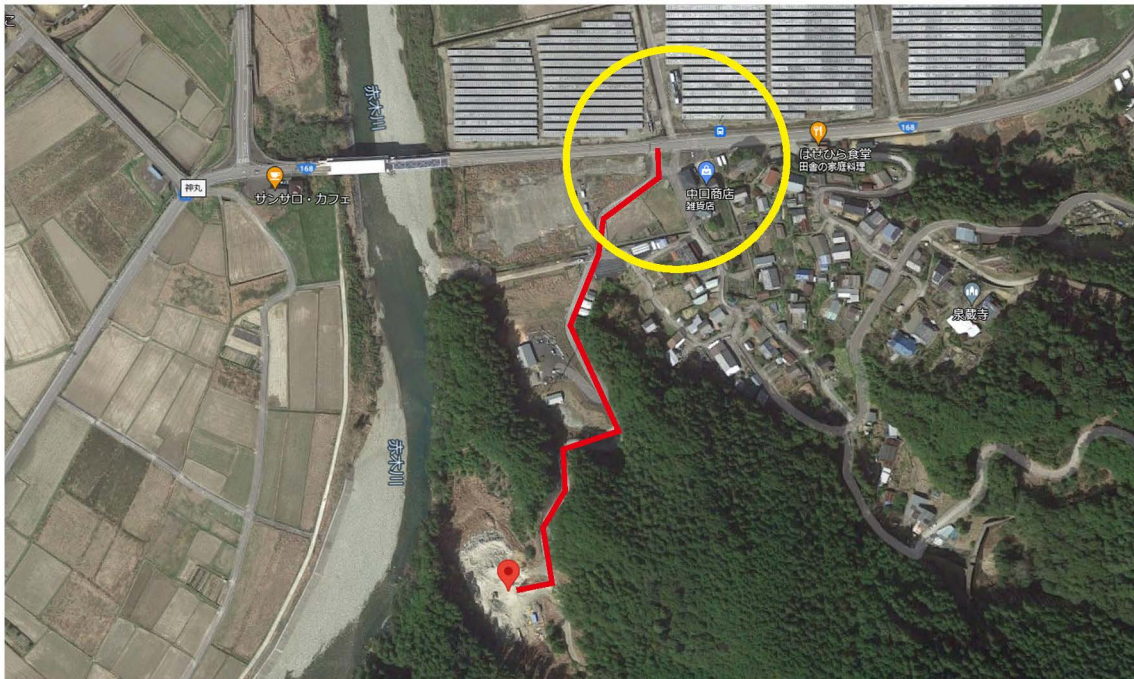

11月16日（火）和歌山会場 地図

〒647-1213

和歌山県新宮市熊野川町能城山本 付近

33°47'42.7"N 135°52'33.3"E

33.795194, 135.875917

<https://goo.gl/maps/oNvJoFMGCKXixozG6>

中口商店様(〒647-1213 和歌山県新宮市熊野川町能城山本128)

を目印に矢印方向へ <https://goo.gl/maps/Rn3U2tDkYKQJ88WG9>